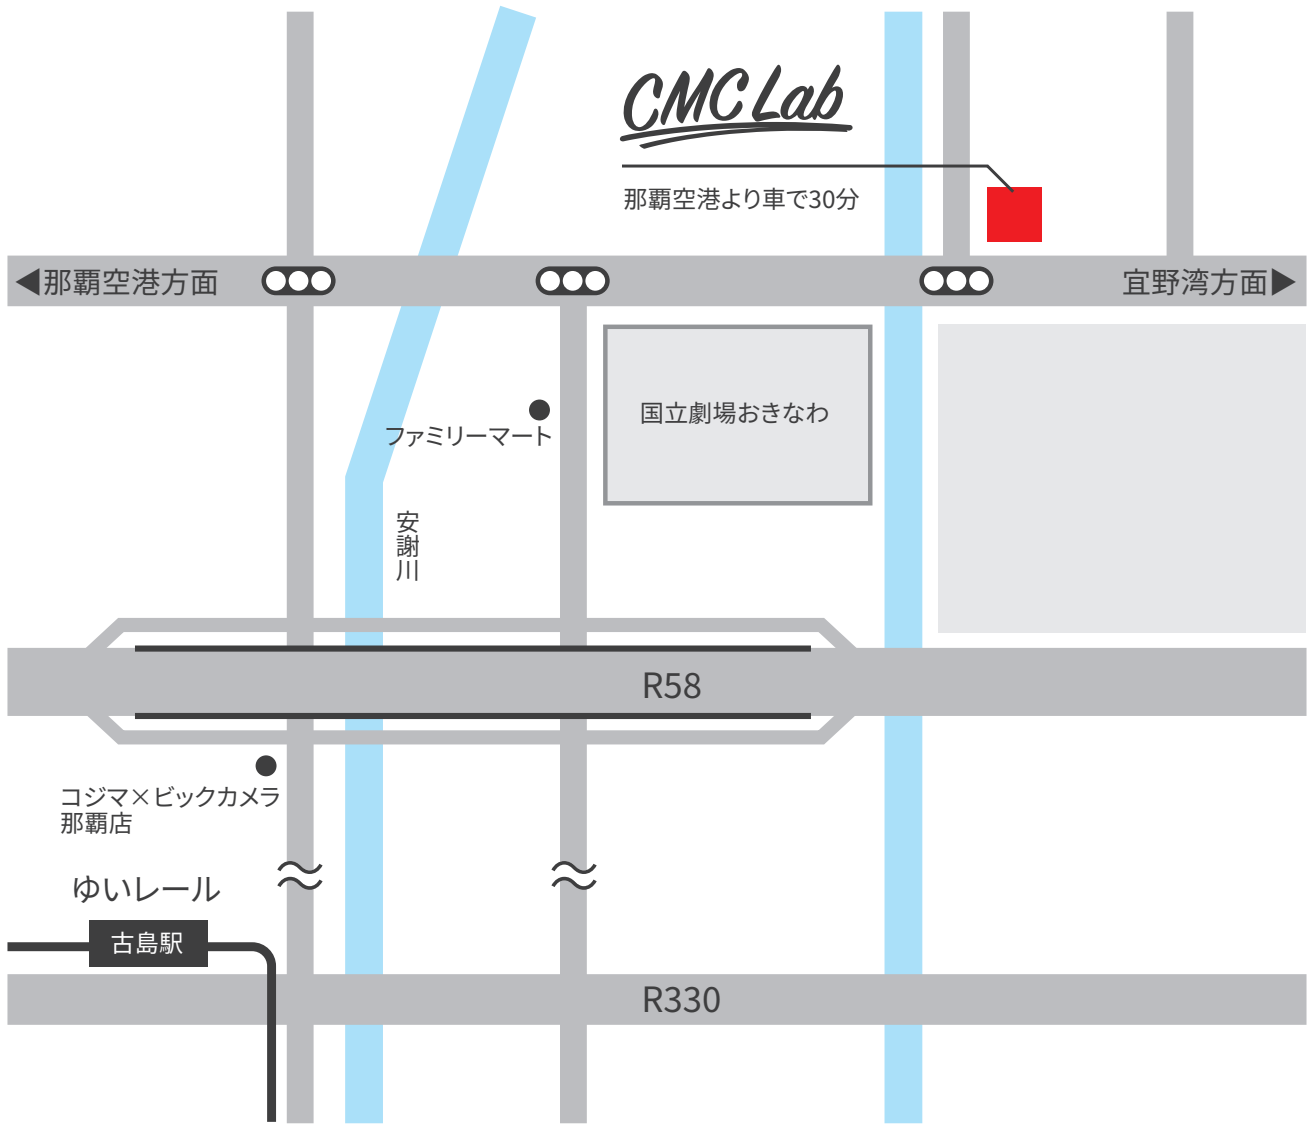

CMC Lab ACCESS MAP

CMC Lab

有限会社 シー・エム・シー CMC Lab
〒901-2123 沖縄県浦添市西洲2-1-1
(湧川商会 第2倉庫敷地内)