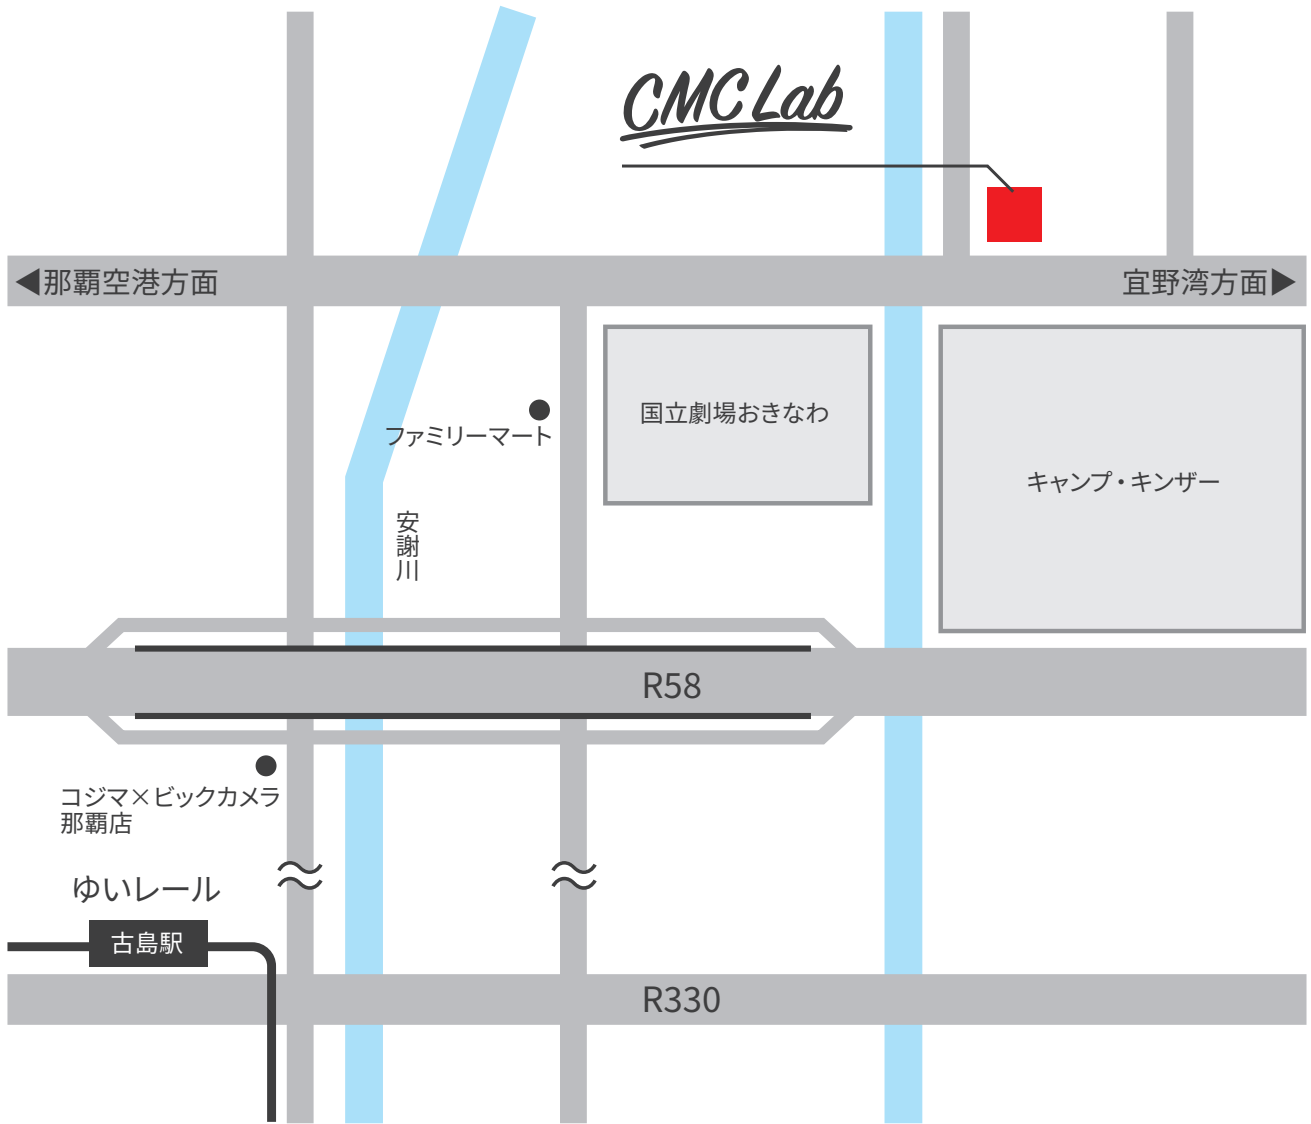

CMC Lab ACCESS MAP

那覇空港より車で30分

CMC Lab

有限会社 シー・エム・シー CMC Lab
〒901-2123 沖縄県浦添市西洲2-1-1